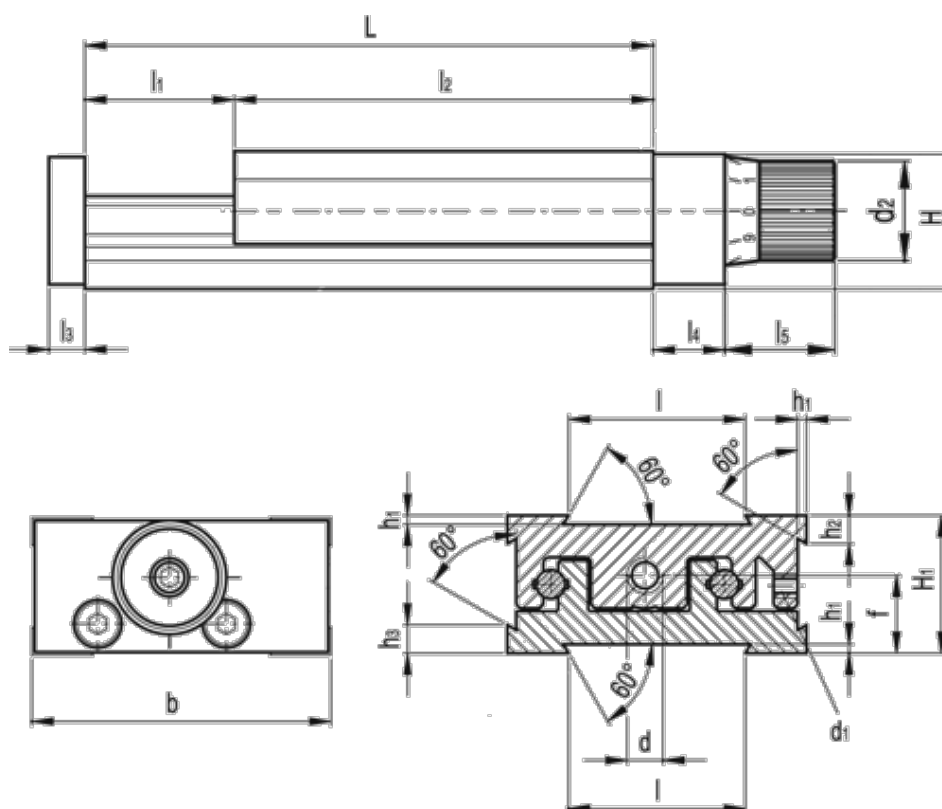

Varenummer: 20770003
 Beskrivelse: Justerbar slædeenhed
 GN 900-30-60-15-D-1

Mål

b = 30	h2 = 3.0
d = M4x0,5	h3 = 4.0
d1 = M3	l = 16
d2 = 14	L - l1 = 60-15
f = 9.3	l2 = 45
H = 16.0	l3 = 4
h1 = 1.0	l4 = 6
H1 = 17	l5 = 20